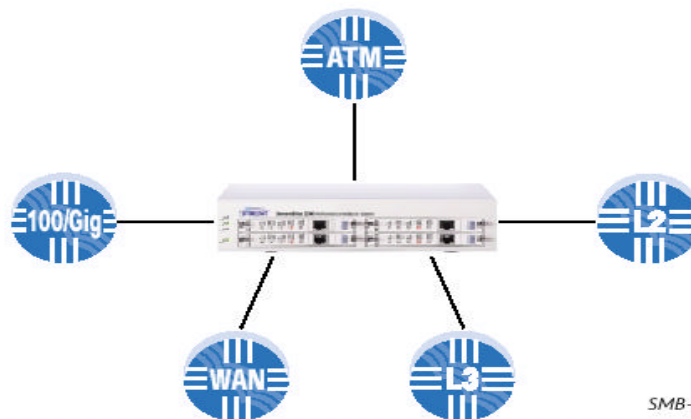

製品概要

高性能ポータブルシャーシの SPIRENT Communications 社 SMB200は、4つの SmartCard搭載可能なパフォーマンス解析システムで、簡単にしかも迅速にテストサイトのパフォーマンス測定を行うことができます。また GPS 装置を追加することで、一方方向のレイテンシや、レイテンシの分散状態など、エンドツーエンドパフォーマンスの測定に必要な分散パフォーマンス解析システムの作ることも可能です。SMB200は、SMB2000と共通のスロット規格になっており、ソフトウェアと SmartCardsが両方のシャーシで利用できます。

SMB200 は、多彩な SmartCard ラインナップにより、10/100/1000Mbpsイーサネット、ATM、フレームリレーなどのデバイス評価を行うことができます。増加する複雑で多種多様なネットワークや先端技術の開発において、SMB200はエンドツーエンドパフォーマンスの評価テストにおいて最もコンパクトかつ高機能な製品といえるでしょう。SMB200は RFC1242、1944、2285、2432 で定義されている洗練された業界標準自動化パフォーマンステストをサポートしています。

使用例

ネットワーク機器メーカー：自身の装置の評価テストに、SMB200を携帯して、クライアントの目の前で装置の性能のデモンストレーションなども

ネットワーク研究所：複数のメーカーによる装置をテストし性能の比較、評価に

通信会社：エンドツーエンドテストにご使用いただき、弱点やネットワークのトラブルスポットの検出などに。

その他企業：スループット監視によるエンドツーエンドパフォーマンスのテスト、オーバーロードの防止などに。

SMB200の特徴

コンパクトで軽量、携帯に適したサイズ

SmartCardは最大 4枚まで収納

広範囲に渡るパフォーマンス解析ができる PC ベースのソフトウェアアプリケーション 3つをセットで提供

(“SmartWindow”、“SmartLib”、“SmartApplications”)

10Mbps イーサネットからホスト PC への接続をサポート

インターネット介してリモートコントロール、RS-232ポートでのコントロールが可能

GPSサポートを提供：GPS キットを使って、複数のシャーシで、タイミングメカニズムの同期をとり、リモートコントロールできます。これにより、システムのスタートストップの同期、100ns 単位の高精度タイムスタンプが利用可能となり、一方方向のレイテンシ・ジッタをより正確に測定することができます。

RJ-45 モジュラー式の拡張ポート (in-out) を持ち、別のシャーシからの 10MHz クロック・シグナルを受信可能

SmartBits マルチシャーシ拡大ユニットを使えば、最高 512式のシャーシの同期接続が可能