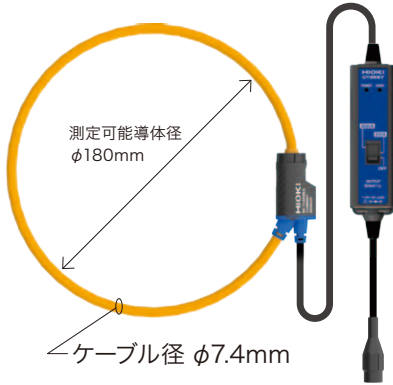

HIOKI

AC フレキシブルカレントセンサ CT9667

AC FLEXIBLE CURRENT SENSOR CT9667

フレキシブル電流センサにスリムケーブルタイプが新登場！

狭い場所でも 簡単設置

CE

電源品質アナライザ、電力計と組み合わせて使用

狭い隙間や込み入った配線に使いやすいスリムケーブルタイプ

スリムケーブルタイプ

AC フレキシブルカレントセンサ CT9667

形名 (発注コード) **CT9667-01**
..... ¥40,000 (税抜き)

AC フレキシブルカレントセンサ CT9667

形名 (発注コード) **CT9667-02**
..... ¥40,000 (税抜き)

大口径タイプ

AC フレキシブルカレントセンサ CT9667

形名 (発注コード) **CT9667-03**
..... ¥40,000 (税抜き)

3169

製品仕様 (精度保証期間 1 年, 調整後精度保証期間 1 年)

形名	CT9667-01	CT9667-02	CT9667-03
定格一次電流	AC 5000 A / AC 500 A		
測定可能導体径	φ 100 mm 以下	φ 180 mm 以下	φ 254 mm 以下
最大許容入力	10000 A 連続 (45 ~ 66Hz, 周波数によるディレーティングあり)		
使用温度範囲	-25°C ~ 65°C		-10°C ~ 50°C
防じん性、防水性	IP54 (フレキシブルループ部のみ)		
出力電圧	5000A レンジ : AC 500 mV/f.s. (AC 0.1 mV / A) 500A レンジ : AC 500 mV/f.s. (AC 1 mV / A)		
振幅精度	±2 % rdg, ±0.3 % f.s. (45 ~ 66Hz, フレキシブルループ中心部において)		
位相精度	±1° 以内 (45 ~ 66Hz)		
周波数帯域	10 Hz ~ 20 kHz (±3dB 以内)		
対地間最大定格電圧	AC 1000V (測定カテゴリ III), AC 600V (測定カテゴリ IV)		
電源	単 3 形アルカリ乾電池 (LR6) x2, 連続使用時間: 7 日, 定格電力 35 mVA または AC アダプタ 9445-02 (AC 100 ~ 240V フリー), 定格電力 0.2 VA または外部 DC 電源 DC 5 ~ 15V, 定格電力 0.2 VA		
寸法	フレキシブルループケーブル径: φ 7.4 mm ケーブル長: フレキシブルループ - 回路ボックス間 2 m, 出力ケーブル: 1 m 回路ボックス: 約 35W x 120.5H x 34D mm (突起物含まず)		フレキシブルループケーブル径: φ 13 mm
質量 (電池含む)	約 280g		約 470g
付属品	単 3 形アルカリ乾電池 (LR6) x2, 取扱説明書		