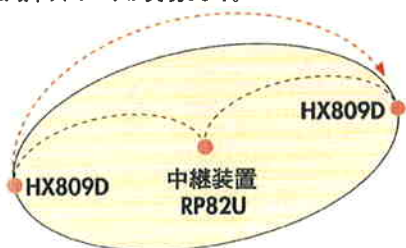

一般的な無線機間での交信はもちろん、
自動中継装置を介したワイドな通信も可能。

【発展・拡張態勢】

さらに幅広く活躍して、
仕事を広げます。

通話エリア倍増 屋外でも安心して使える
コンパスならではの**中継装置**を用意。

ビジネス用途によっては、特定小電力無線に認可された10mW出力では、十分にご満足いただけないこともあるでしょう。障害物があって電波が届きにくいところや、飛距離の限界を超えるような広いエリアなどなど。そんなオフィスのニーズに即応できるのが、コンパスHX809Dの自動中継通信です。専用の中継装置を追加することにより、手軽に信頼性の高い広域ネットワークが実現します。