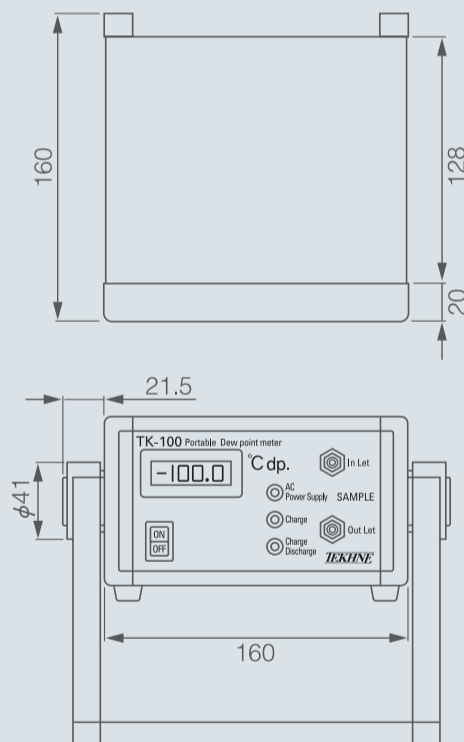

外形図

製造・販売

TEKHNE 株式会社 テクネ洋行

〒151-0062 東京都渋谷区元代々木町49-20-308

TEL:03-3465-7721 FAX:03-3465-0568

URL: <http://www.tekhne.co.jp>

Mailto: info@tekhne.co.jp