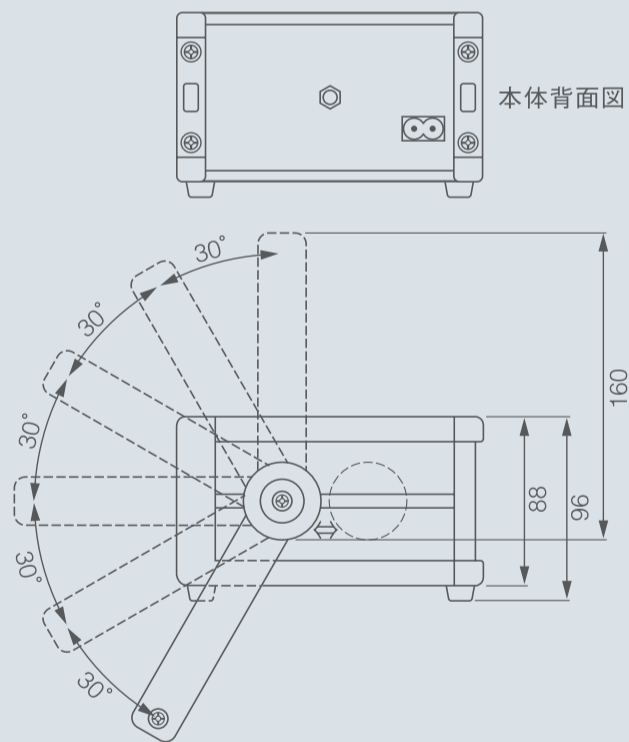

外形図

製造・販売

TEKHNE 株式会社 テクネ洋行

〒151-0062 東京都渋谷区元代々木町49-20-308

TEL:03-3465-7721 FAX:03-3465-0568

URL: <http://www.tekhne.co.jp>

Mailto: info@tekhne.co.jp